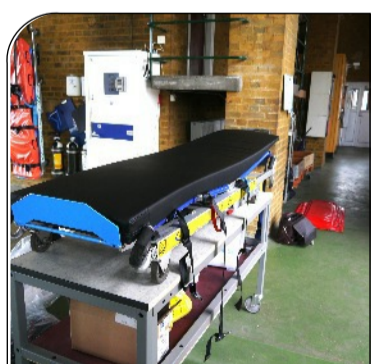

Tillbehör

Godkända och Certifierade

Samtliga innovationer och konstruktioner av Anders Erlandsson and Eson Comfort

TT-Transporter™ - är en madrass som skapar en plan yta på en Alfa-bär, vid transport med TraumaTransfer™.

BedSlide™ - Flexibel glidskiva som används vid förflyttning eller lyft av patient.